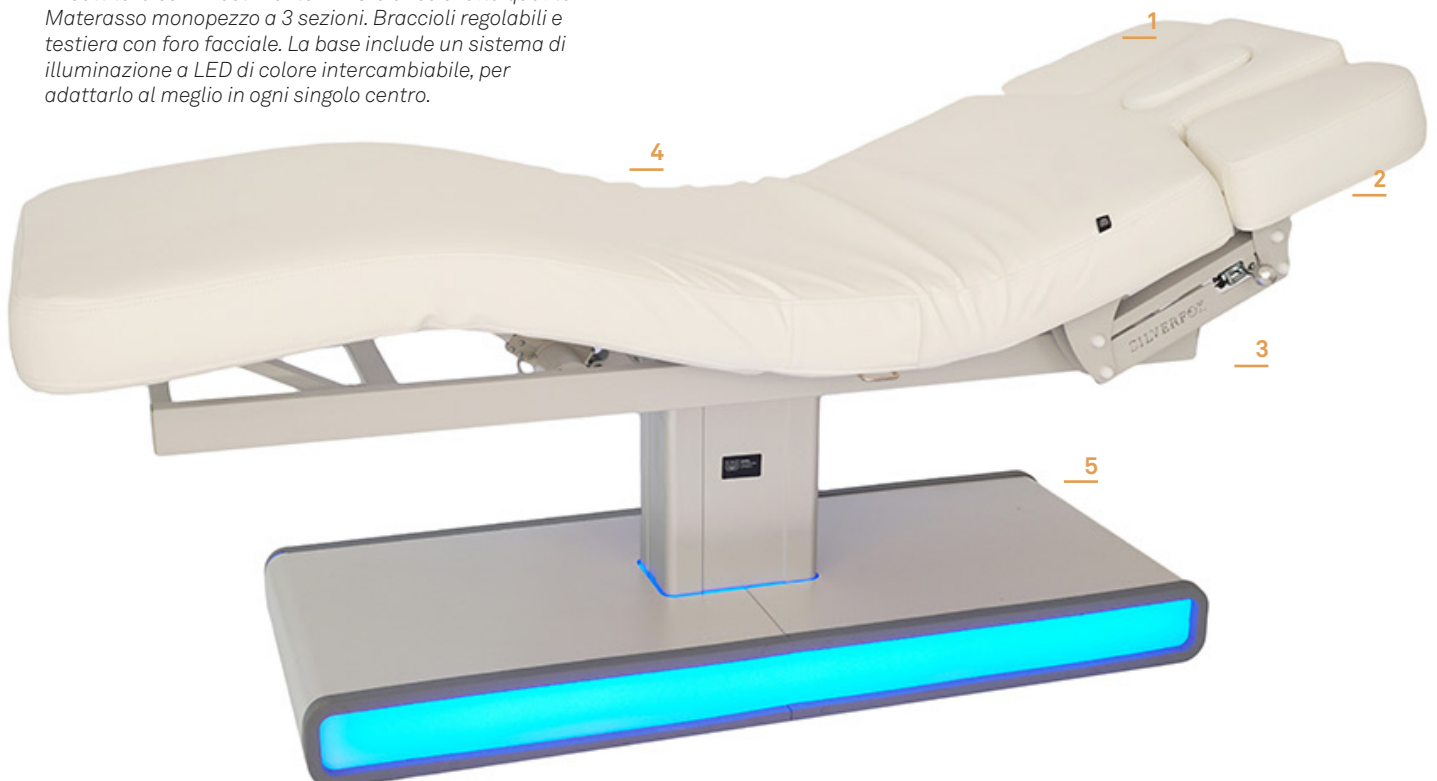

SPA Liege mit 3 Motoren, um die Höhe der Liege, die Neigung der Rückenlehne und die Neigung vom Beinteil zu regulieren. Sehr angenehme weiche Polsterung mit hochwertigem PU-Polsterbezug in Weiß. Matratze aus einem Stück mit drei Sektionen. Verstellbare Armlehne und Kopfstütze mit Gesichtsausschnitt. Die Basis verfügt über ein austauschbares LED Farbbeleuchtungssystem, das an jedes Studio angepasst werden kann.

Letino da SPA con 3 motori che regolano l'altezza e l'inclinazione di schienale e poggiatesta. Comoda imbottitura con rivestimento in PU bianco di alta qualità. Materasso mono pezzo a 3 sezioni. Braccioli regolabili e testiera con foro facciale. La base include un sistema di illuminazione a LED di colore intercambiabile, per adattarlo al meglio in ogni singolo centro.

3-Engine Spa Bed
Ref. 2264.3.A26
Product size: 195x74x 90/65,5 cm
Weight: 99,5 Kg
Upholstery: PU
Motors: 3

1 Breather hole
2 Adjustable Armrest ±10 cm
3 Angle 0°-65°
4 Angle 0°-25°
5 Up and Down 90/65,5 cm
6 Hand controller Ref. HC003

OPTIONS
Bed cover
Wheels

PACKING SIZE cm
204x81x74
N.W. kg
99,5
G.W. kg
117
MAX WEIGHT
200 kg