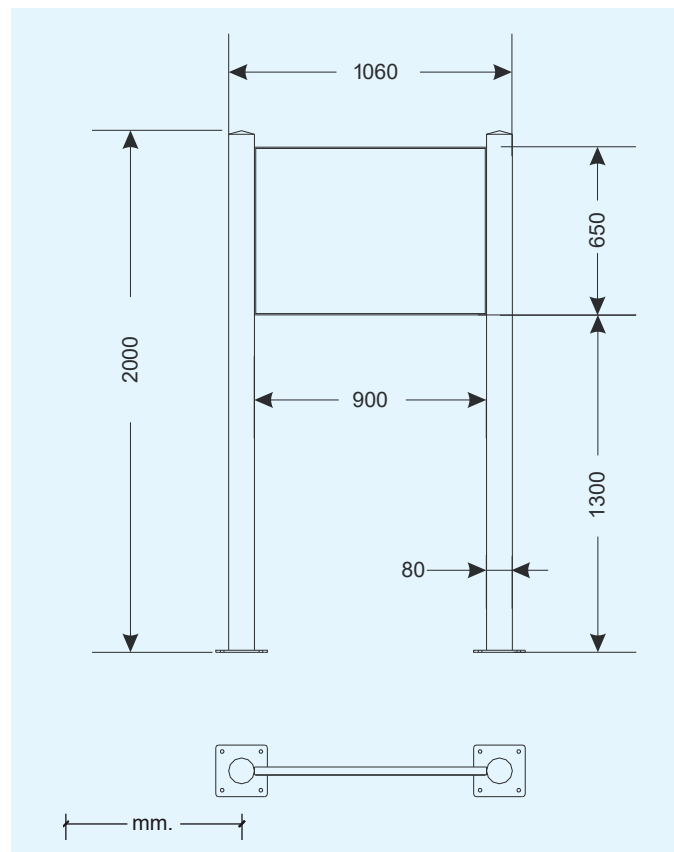

106 x 8 x 200 cm.

- * **Estructura** Tubo de acero galvanizado pintado en polvo de poliéster
- Structure* *Tube of galvanized steel, powder-coated*
- Structure* *Tube d'acier galvanisé, peint en poudre de polyéster*

Modelo de cartel / Model of a panel / Modèle de panneau

es Panel informativo formado por dos postes metálicos y cartel. Rotulación realizada mediante impresión directa sobre plancha de aluminio a una cara.

En el panel informativo podemos encontrar función y propuestas básicas de uso de los elementos instalados.

en Information panel composed of two metal posts and signboard. Lettering realised by direct printing on an aluminium board on one side.
 On the information panel we can find function and basic instructions for the use of the installed elements.

fr Panneau informatif formé de deux poteaux métalliques et tableau. Etiquetage réalisé par impression directe sur plaque d'aluminium sur un côté.
 On y retrouve information sur fonction et usage des éléments installés.