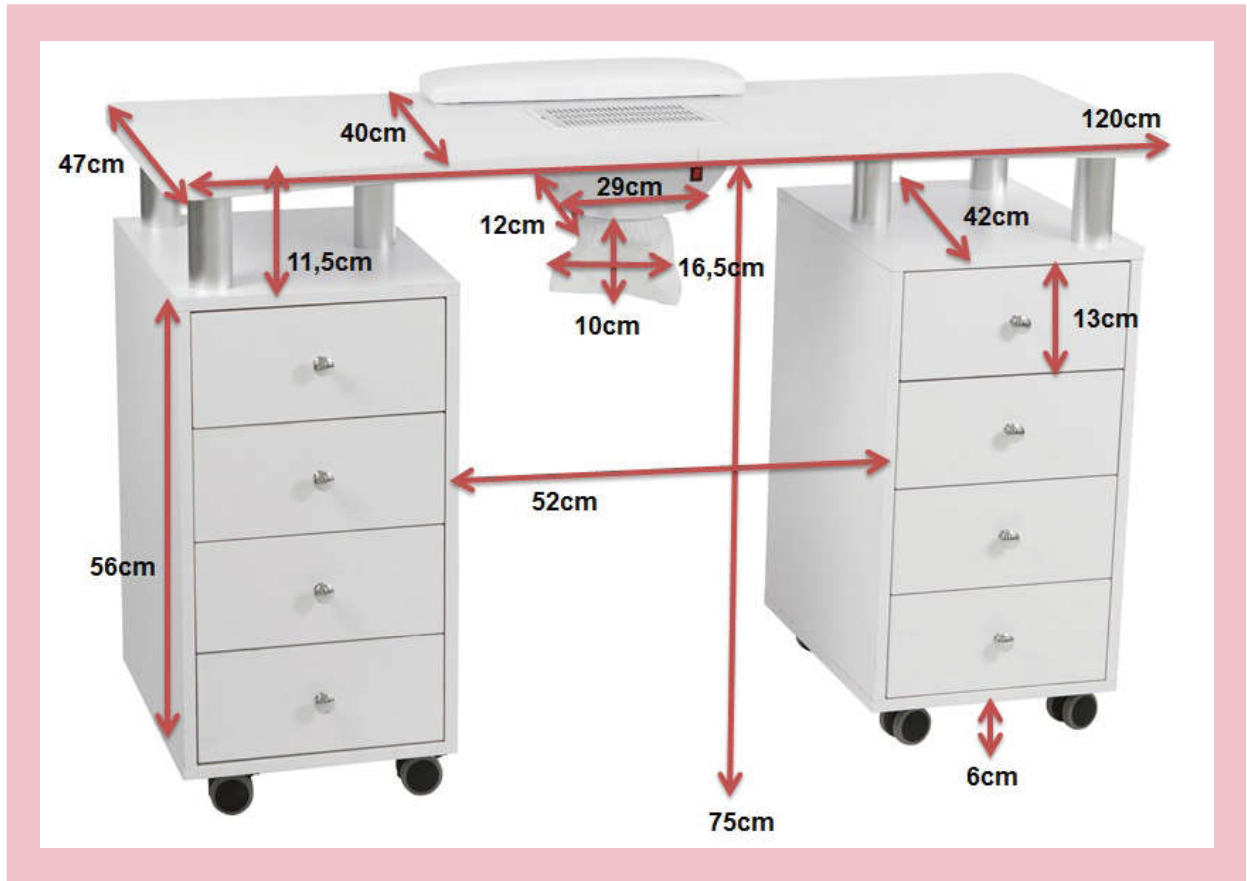

MESAS DE MANICURA

NEW

Te presentamos las nuevas mesas de manicura **DIGIT** y **DISTAL** ahora mejoradas y ¡de fácil montaje!

DISTAL

Ref. WK-M001

Mesa de manicura de madera en blanco con aspirador, bolsa y cojín reposamanos.

Equipada con doble columna con cajones y ruedas incluidas.

Mesas de manicura - DISTAL

DIGIT

Ref. WK-M002

Mesa de manicura de madera en blanco con aspirador, bolsa y cojín reposamanos. Pie cromado y columna de almacenaje con alojamiento y cajones.