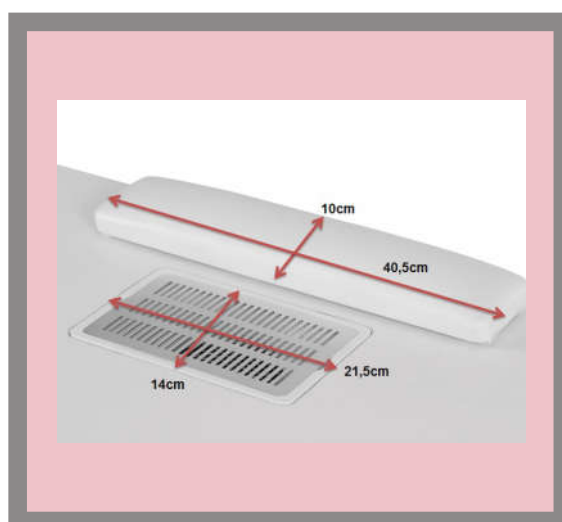

MESAS DE MANICURA

NEW

Te presentamos las nuevas mesas de manicura **DIGIT** y **DISTAL** ahora mejoradas y ¡de fácil montaje!

DISTAL

Ref. WK-M001

Mesa de manicura de madera en blanco con aspirador, bolsa y cojín reposamanos.

Equipada con doble columna con cajones y ruedas incluidas.

Mesas de manicura - DISTAL

DIGIT

Ref. WK-M002

Mesa de manicura de madera en blanco con aspirador, bolsa y cojín reposamanos. Pie cromado y columna de almacenaje con alojamiento y cajones.