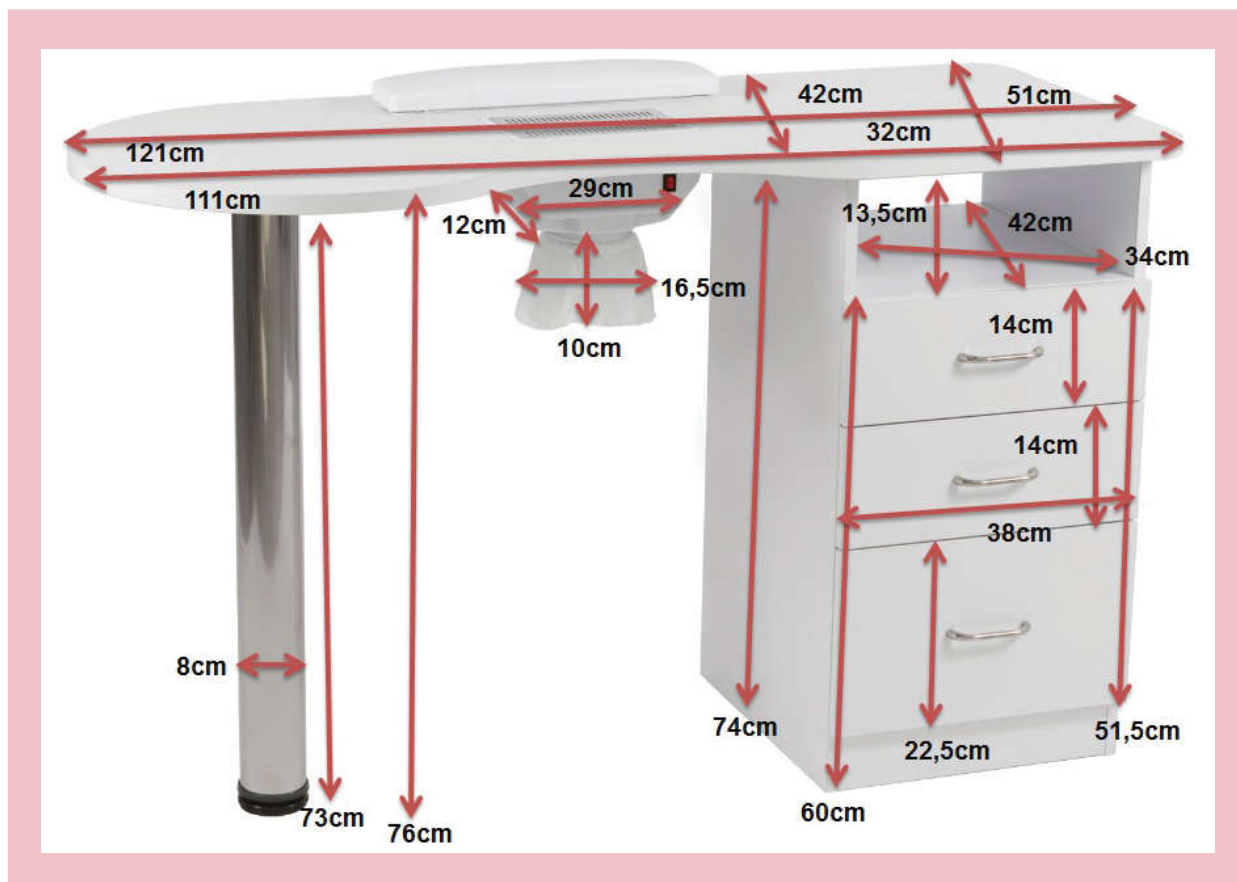

MESAS DE MANICURA

NEW

Te presentamos las nuevas mesas de manicura **DIGIT** y **DISTAL** ahora mejoradas y ¡de fácil montaje!

DISTAL

Ref. WK-M001

Mesa de manicura de madera en blanco con aspirador, bolsa y cojín reposamanos.

Equipada con doble columna con cajones y ruedas incluidas.

Mesas de manicura - DISTAL

DIGIT

Ref. WK-M002

Mesa de manicura de madera en blanco con aspirador, bolsa y cojín reposamanos. Pie cromado y columna de almacenaje con alojamiento y cajones.