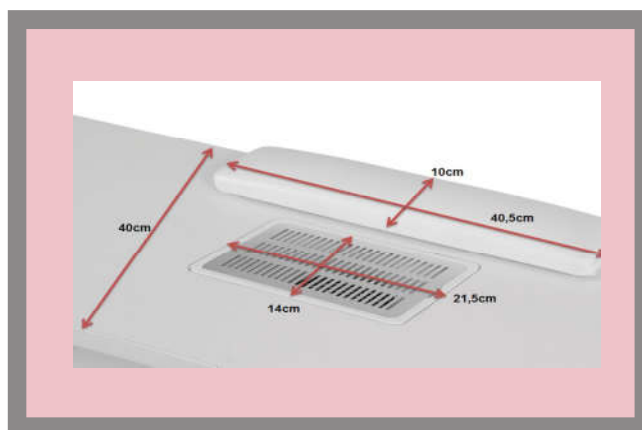

MESAS DE MANICURA

NEW

Te presentamos las nuevas mesas de manicura **DIGIT** y **DISTAL** ahora mejoradas y ¡de fácil montaje!

DISTAL

Ref. WK-M001

Mesa de manicura de madera en blanco con aspirador, bolsa y cojín reposamanos.

Equipada con doble columna con cajones y ruedas incluidas.

Mesas de manicura - DISTAL

DIGIT

Ref. WK-M002

Mesa de manicura de madera en blanco con aspirador, bolsa y cojín reposamanos. Pie cromado y columna de almacenaje con alojamiento y cajones.