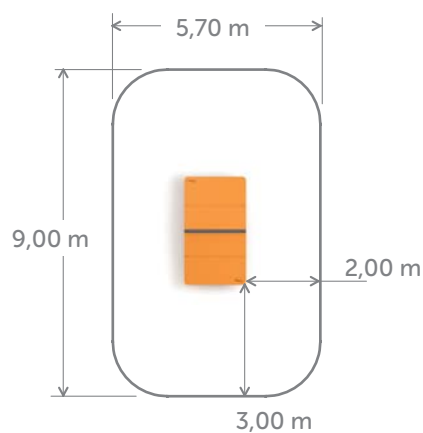

! Superficie de instalación recomendada
Recommended installation area
● Surface d'installation recommandée

Fiasmed Sport
C/ Alemania 42, 08303
info@fiasmed.com
618883497
www.fiasmed.com