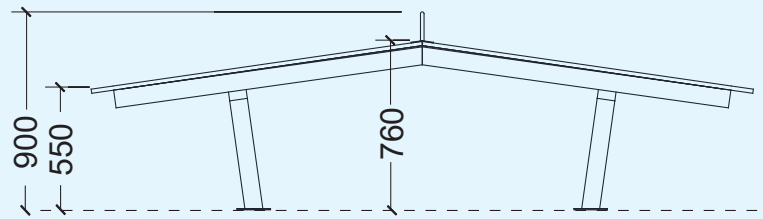

es

Mesa Multisport para gran variedad de juegos (modo fútbol, voleibol, tenis, ping-pong, y otros). Compuesta por estructura metálica y tablero en polietileno de alta densidad (HDPE), reforzado con armazón de hierro. Mesa anti-vandálica, con alta resistencia al impacto, al fuego, al desgaste y de fácil limpieza.

Resistente a la intemperie y a los rayos UV, ideal para instalación fija en el exterior. Gracias a su gran estabilidad de larga durabilidad.

La superficie de juego está inclinada hacia los extremos. Se juega con una pelota cual, parecido al tenis de mesa, debe ser devuelta al otro lado de la red, sin embargo utilizando diferentes partes del cuerpo para los toques.

Aunque se pueden entrenar de manera excelente las habilidades del jugador con la pelota, el aspecto primordial es la diversión. Los usuarios pondrán sus propias reglas: con cuántos jugadores se juega en cada lado, con qué partes del cuerpo se puede tocar la pelota, cuántos toques están permitidos en cada lado, hasta cuántos puntos se juega un partido, etc. El movimiento es intenso y las risas garantizadas.

Ideal para ayuntamientos para zonas verdes públicas, polideportivos, parques, patios de colegios y campings.

mm.

**MESA MULTISPORT
MULTISPORT TABLE
TABLE MULTISPORT**

en

Multisport table for a variety of games (mode football, volleyball, tennis, ping-pong and others). Composed of a metal structure with table board of high-density polyethylene (HDPE), reinforced with steel frame. The Multisport table is vandal proof, resistant to impacts, to fire, to frequent and exhaustive usage and it's easy to clean.

Weatherproof and resistant to UV rays, it's suitable for permanent outdoor installation. Thanks to its high stability it has a long durability.

The table top is inclined to both ends of the table as a roof style. It's played with a ball which has to be returned to the other side of the net, like ping-pong, however using different parts of the body to strike the ball.

Even though the players' ball skills can excellently be trained with the help of the table, the primordial aspect is fun. The users applicate their own rules: how many players will play on each side, which parts of the body may strike the ball, how many ball touches are allowed at each side, how many points to win the match, etc.

The games are high-motion and ensure lots of laughter.

The Multisport table is perfect for municipalities for public green spaces, sport centres, parks, schoolyards and camping sites.

fr

Table Multisport pour une diversité de jeux (mode football, volley-ball, tennis, ping-pong et d'autres). Composée d'une structure métallique et le dessus de table en polyéthylène de haute densité (PEHD), renforcé par armature en acier. La table est résistante au vandalisme, aux chocs, au feu, à l'usure et facile à nettoyer.

Résistante aux intempéries et aux UV, elle est idéale pour l'installation permanente à l'extérieur, grâce à sa grande stabilité et sa longévité.

Le plateau de table est incliné vers les deux fonds de la table. On joue avec un ballon qui doit être renvoyé à l'autre côté du filet, similaire au ping-pong, mais en utilisant différentes parties du corps.

L'idée principale de cette table est de s'amuser, mais cela n'empêche pas qu'elle améliore les compétences et les capacités des joueurs et les familiarise plus avec le ballon.

Les utilisateurs déterminent leurs propres règles : combien de joueurs à chaque côté, quelles parties du corps peuvent toucher le ballon, combien de contacts avec le ballon sont permis, jusqu'à combien de points il est joué un match, etc.

Les jeux sont intenses en mouvement, tout en se divertissant.

La table Multisport est idéale pour les communes, les espaces verts publics, les centres de sports, les parcs, les cours et pour les campings.