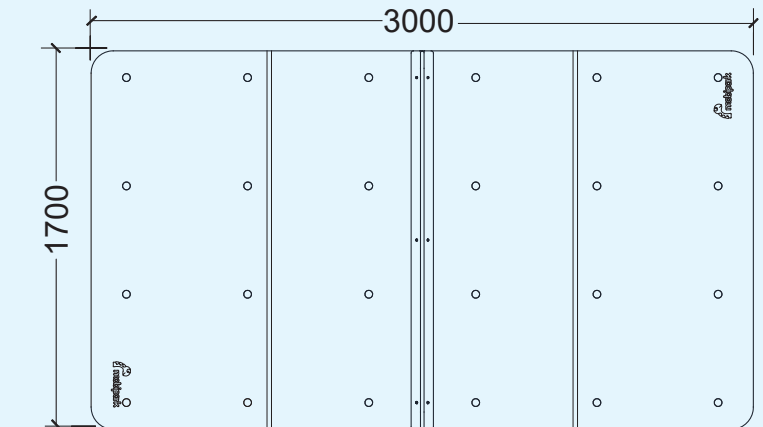

es

Mesa Multisport para gran variedad de juegos (modo fútbol, voleibol, tenis, ping-pong, y otros). Compuesta por estructura metálica y tablero en polietileno de alta densidad (HDPE), reforzado con armazón de hierro. Mesa anti-vandálica, con alta resistencia al impacto, al fuego, al desgaste y de fácil limpieza.

Resistente a la intemperie y a los rayos UV, ideal para instalación fija en el exterior. Gracias a su gran estabilidad de larga durabilidad.

La superficie de juego está inclinada hacia los extremos. Se juega con una pelota cual, parecido al tenis de mesa, debe ser devuelta al otro lado de la red, sin embargo utilizando diferentes partes del cuerpo para los toques.

Aunque se pueden entrenar de manera excelente las habilidades del jugador con la pelota, el aspecto primordial es la diversión. Los usuarios pondrán sus propias reglas: con cuántos jugadores se juega en cada lado, con qué partes del cuerpo se puede tocar la pelota, cuántos toques están permitidos en cada lado, hasta cuántos puntos se juega un partido, etc. El movimiento es intenso y las risas garantizadas.

Ideal para ayuntamientos para zonas verdes públicas, polideportivos, parques, patios de colegios y campings.

mm.

**MESA MULTISPORT
MULTISPORT TABLE
TABLE MULTISPORT**

en

Multisport table for a variety of games (mode football, volleyball, tennis, ping-pong and others). Composed of a metal structure with table board of high-density polyethylene (HDPE), reinforced with steel frame. The Multisport table is vandal proof, resistant to impacts, to fire, to frequent and exhaustive usage and it's easy to clean.

Weatherproof and resistant to UV rays, it's suitable for permanent outdoor installation. Thanks to its high stability it has a long durability.

The table top is inclined to both ends of the table as a roof style. It's played with a ball which has to be returned to the other side of the net, like ping-pong, however using different parts of the body to strike the ball.

Even though the players' ball skills can excellently be trained with the help of the table, the primordial aspect is fun. The users applicate their own rules: how many players will play on each side, which parts of the body may strike the ball, how many ball touches are allowed at each side, how many points to win the match, etc.

The games are high-motion and ensure lots of laughter.

The Multisport table is perfect for municipalities for public green spaces, sport centres, parks, schoolyards and camping sites.

fr

Table Multisport pour une diversité de jeux (mode football, volley-ball, tennis, ping-pong et d'autres). Composée d'une structure métallique et le dessus de table en polyéthylène de haute densité (PEHD), renforcé par armature en acier. La table est résistante au vandalisme, aux chocs, au feu, à l'usure et facile à nettoyer.

Résistante aux intempéries et aux UV, elle est idéale pour l'installation permanente à l'extérieur, grâce à sa grande stabilité et sa longévité.

Le plateau de table est incliné vers les deux fonds de la table. On joue avec un ballon qui doit être renvoyé à l'autre côté du filet, similaire au ping-pong, mais en utilisant différentes parties du corps.

L'idée principale de cette table est de s'amuser, mais cela n'empêche pas qu'elle améliore les compétences et les capacités des joueurs et les familiarise plus avec le ballon.

Les utilisateurs déterminent leurs propres règles : combien de joueurs à chaque côté, quelles parties du corps peuvent toucher le ballon, combien de contacts avec le ballon sont permis, jusqu'à combien de points il est joué un match, etc.

Les jeux sont intenses en mouvement, tout en se divertissant.

La table Multisport est idéale pour les communes, les espaces verts publics, les centres de sports, les parcs, les cours et pour les campings.