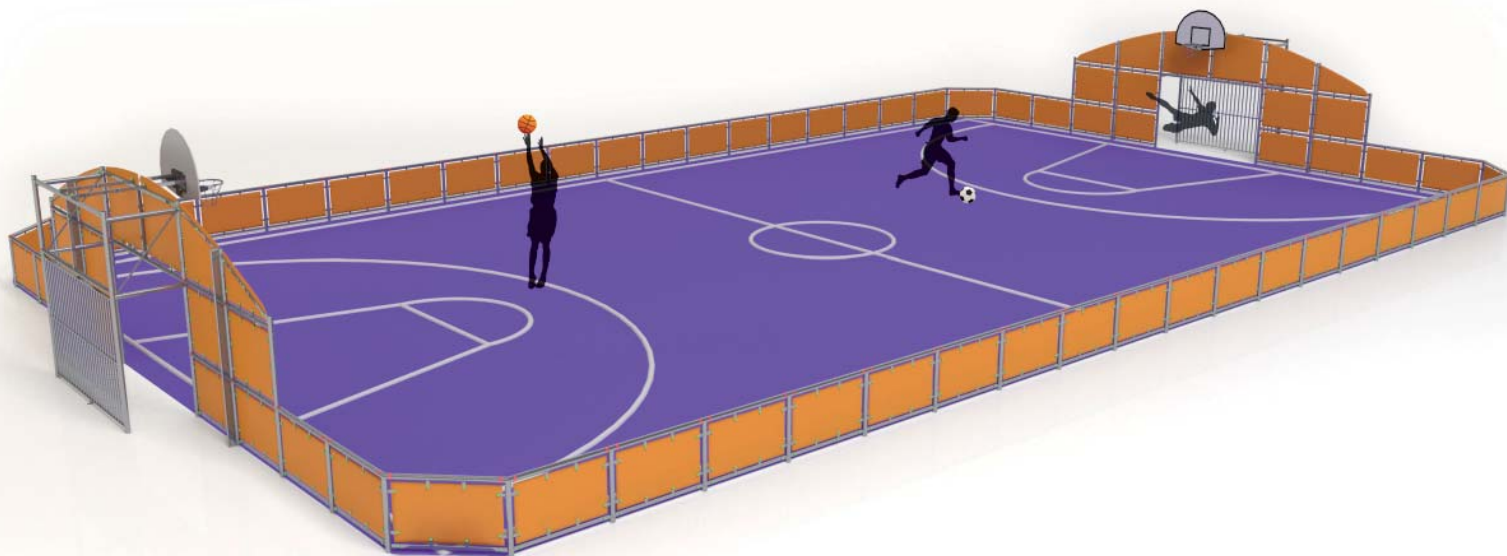

# JOC-101B

PISTA MULTISPORT B  
MULTISPORT COURT B  
TERRAIN MULTISPORT B

## Características

Characteristics  
Caractéristiques

 **30,13 x 16,80 m.**

  
**EN 15312**

La Pista Multisport es modular, sus dimensiones se pueden acoplar a cualquier área.  
*The Multisport court is modular, its dimensions can be adjusted to the needed space.*  
*Le terrain Multisport est modulaire, ses dimensions s'adaptent à l'endroit.*

**es**

Pista Multisport para gran variedad de juegos (fútbol, fútbol 7, balonmano, baloncesto, voleibol, tenis, bádminton, etc.), compuesta por estructura en acero inoxidable A304 AISI con acabado semi-brillo y tableros en HDPE (polietileno en alta densidad), con alta resistencia al fuego, al impacto, al desgaste, a los rayos UV y a los agentes químicos, lo que permite eliminar cualquier grafiti sin dañar su superficie. La Pista Multisport es modular, sus dimensiones se pueden acoplar a cualquier área.

Le terrain Multisport est modulaire, ses dimensions s'adaptent à l'endroit.

But des dimensions réglementaires (2x3m), filet de barreaux en acier inoxydable (anti-vandalique), hauteur du panier basket réglementaire (3,05m).