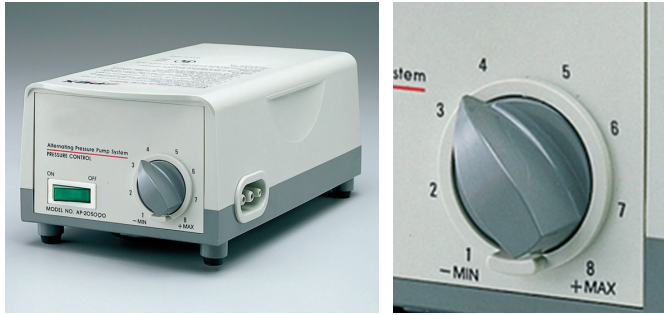

Advance

Presoterapia

La presoterapia es una técnica no invasiva que utiliza una presión positiva de aire ascendente y alternante para realizar un drenaje linfático.

El equipo Apex Advance se suministra con manguitos especiales que recubren piernas y brazos por completo. Los manguitos se adaptan perfectamente al paciente. Incorpora tres vías para hacer un drenaje linfático progresivo. Se puede ajustar el equipo a ocho niveles de confort.

Advance: Ajustable en 8 niveles

Manguito Brazo Advance

Manguito Pierna Advance

Descripción de producto	Compresor Advance	Manguito Brazo	Manguito Pierna
Referencia	0105022	0104023	0104024

Dimensiones de la caja (largo x ancho x alto) y peso	14,2 x 12,7 x 29,7 cm. 1,94 kg	1,5 kg	1 kg
--	--------------------------------	--------	------

Especificaciones de producto	Compresor Advance	Manguito Brazo	Manguito Pierna
Dimensiones (largo x ancho x alto) y peso	24 x 13 x 10 cm. 1,5 kg	78 x 64 cm. 70 gr	83 x 70/31,5 cm. 940 gr
Potencia	230V, 50Hz		
Presión	30 – 80 mmHg		
Salida de aire	5 litros/min		
Duración del ciclo	3/6 min		
Vías de entrada/salida	3	3	3
Niveles de presión	8 (ajustable)		
Material	ABS retardante al fuego	Nylon PU	Nylon PU
Garantía	2 años	6 meses	6 meses