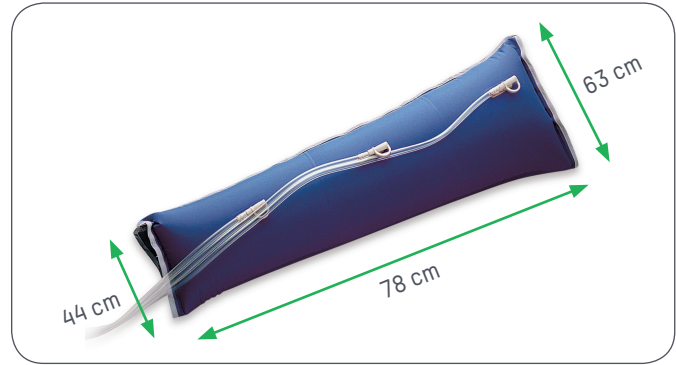

Advance

Presoterapia

La presoterapia es una técnica no invasiva que utiliza una presión positiva de aire ascendente y alternante para realizar un drenaje linfático.

El equipo Apex Advance se suministra con manguitos especiales que recubren piernas y brazos por completo. Los manguitos se adaptan perfectamente al paciente. Incorpora tres vías para hacer un drenaje linfático progresivo. Se puede ajustar el equipo a ocho niveles de confort.

Advance: Ajustable en 8 niveles

Manguito Brazo Advance

Manguito Pierna Advance

Descripción de producto	Compresor Advance	Manguito Brazo	Manguito Pierna
Referencia	0105022	0104023	0104024

Dimensiones de la caja (largo x ancho x alto) y peso	14,2 x 12,7 x 29,7 cm. 1,94 kg	1,5 kg	1 kg
--	--------------------------------	--------	------

Especificaciones de producto	Compresor Advance	Manguito Brazo	Manguito Pierna
Dimensiones (largo x ancho x alto) y peso	24 x 13 x 10 cm. 1,5 kg	78 x 64 cm. 70 gr	83 x 70/31,5 cm. 940 gr
Potencia	230V, 50Hz		
Presión	30 – 80 mmHg		
Salida de aire	5 litros/min		
Duración del ciclo	3/6 min		
Vías de entrada/salida	3	3	3
Niveles de presión	8 (ajustable)		
Material	ABS retardante al fuego	Nylon PU	Nylon PU
Garantía	2 años	6 meses	6 meses