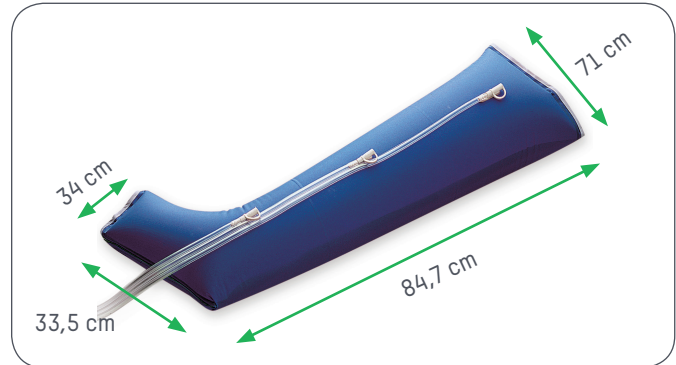

Advance

Presoterapia

La presoterapia es una técnica no invasiva que utiliza una presión positiva de aire ascendente y alternante para realizar un drenaje linfático.

El equipo Apex Advance se suministra con manguitos especiales que recubren piernas y brazos por completo. Los manguitos se adaptan perfectamente al paciente. Incorpora tres vías para hacer un drenaje linfático progresivo. Se puede ajustar el equipo a ocho niveles de confort.

Advance: Ajustable en 8 niveles

Manguito Brazo Advance

Manguito Pierna Advance

Descripción de producto	Compresor Advance	Manguito Brazo	Manguito Pierna
Referencia	0105022	0104023	0104024

Dimensiones de la caja (largo x ancho x alto) y peso	14,2 x 12,7 x 29,7 cm. 1,94 kg	1,5 kg	1 kg
--	--------------------------------	--------	------

Especificaciones de producto	Compresor Advance	Manguito Brazo	Manguito Pierna
Dimensiones (largo x ancho x alto) y peso	24 x 13 x 10 cm. 1,5 kg	78 x 64 cm. 70 gr	83 x 70/31,5 cm. 940 gr
Potencia	230V, 50Hz		
Presión	30 – 80 mmHg		
Salida de aire	5 litros/min		
Duración del ciclo	3/6 min		
Vías de entrada/salida	3	3	3
Niveles de presión	8 (ajustable)		
Material	ABS retardante al fuego	Nylon PU	Nylon PU
Garantía	2 años	6 meses	6 meses