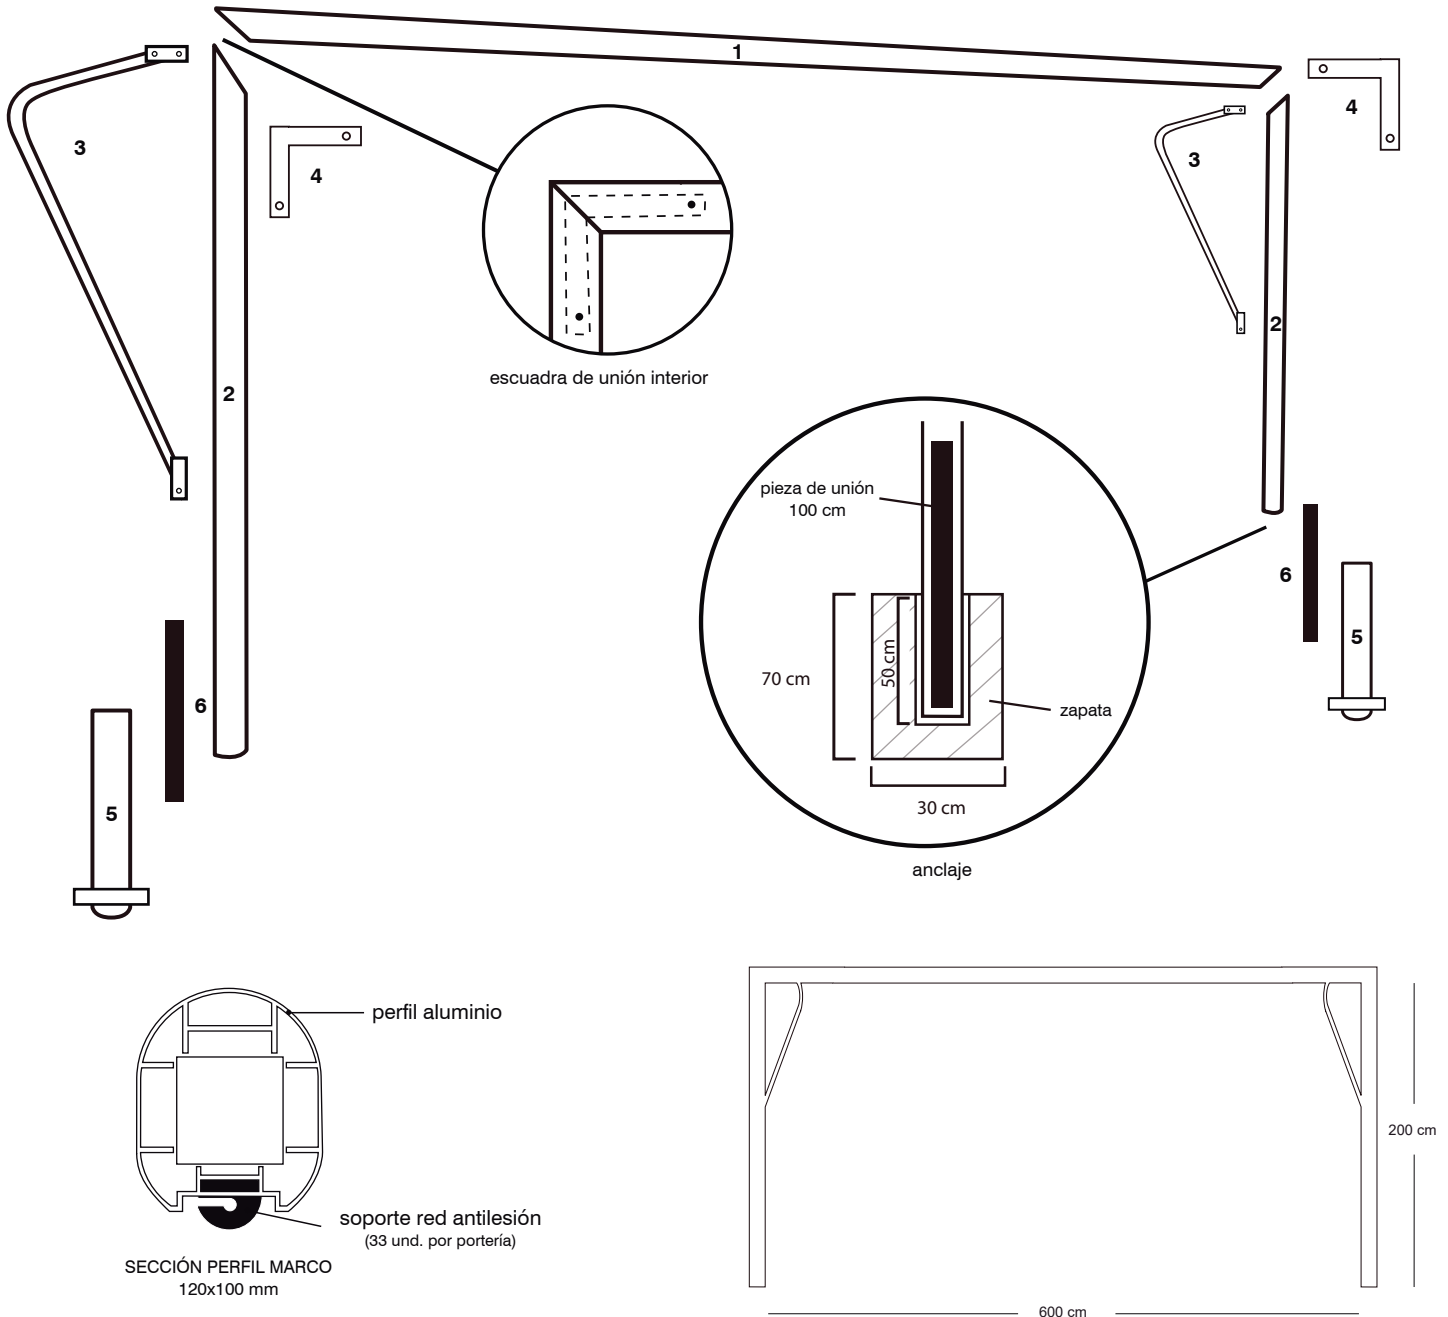

FICHA MONTAJE:

PORTERÍAS FUTBOL 7 ALUMINIO FIJAS 120X100mm

Ref. 0012544

DESPIECE:

1. 1 - LARGUERO
2. 2 - POSTES
3. 3 - ARQUILLOS (sección 33 mm)
4. 4 - ESCUADRAS DE UNIÓN INTERIOR (sección 80x80 mm)
5. 5 - BOTES
6. 6 - PIEZAS DE UNIÓN POSTES/BOTES (sección 80x80 mm)

EMBALAJE:

1. TOTAL NÚMERO DE BULTOS: 6 (65 KG)
2. 1 BULTO (LARGUEROS) 620 X 15 X 30 CM
   - 1 BULTO (POSTES) 210 X 30 X 25 CM
   - 1 BULTO (ARQUILLOS) 120 X 100 X 20 CM
   - 1 BULTO (ESCUADRAS UNIÓN INTERIORES) 30 X 30 X 32 CM
   - 1 BULTO (BOTES) 50 X 24X 24 CM
   - 1 BULTO (PIEZAS DE UNIÓN POSTES/BOTES) 100 X 20 X 20 CM

INCLUYE TORNILLERIA PARA SU MONTAJE. NO INCLUYE RED.