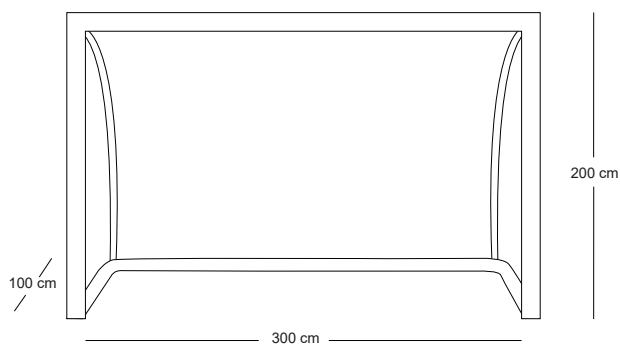

FICHA MONTAJE: PORTERÍAS FÚTBOL SALA METÁLICAS TRASLADABLES 80X80mm BASE TUBO REDONDO

Ref. 0012506

DESPIECE:

- 1 - LARGUERO
- 2 - POSTES
- 3 - ARQUILLOS (sección 35 mm)
- 4 - BASE (sección 35 mm)

EMBALAJE:

1. TOTAL NÚMERO DE BULTOS: 4 (130 KG)
2. 1 BULTO (LARGUEROS) 316 X 40 X 20 CM
   - 1 BULTO (POSTES) 180 X 21 X 20 CM
   - 1 BULTO (ARQUILLOS) 200 X 100 X 20 CM
   - 1 BULTO (BASES) 316 X 11 X 7 CM

INCLUYE TORNILLERIA PARA SU MONTAJE. NO INCLUYE RED.

¡ADVERTENCIA!

BASADA EN NORMA EUROPEA UNE EN 749.
ESTA PORTERÍA ESTA DISEÑADA SOLAMENTE
PARA FÚTBOL Y NO PARA OTRO USO.

COMPROBAR QUE TODA LA ESTRUCTURA
ESTÁ COMPLETAMENTE AJUSTADA ANTES DE
USARLA.

LLEVAR A CABO COMPROBACIONES
PERIÓDICAMENTE.

LA PORTERÍA DEBE ESTAR SIEMPRE FIJADA AL
SUELO PARA EVITAR RIESGO DE VUELCO

NO SUBIRSE A LA PORTERÍA.

ESTA PORTERÍA HA SIDO FABRICADA POR

SOFTTEE
EQUIPMENT