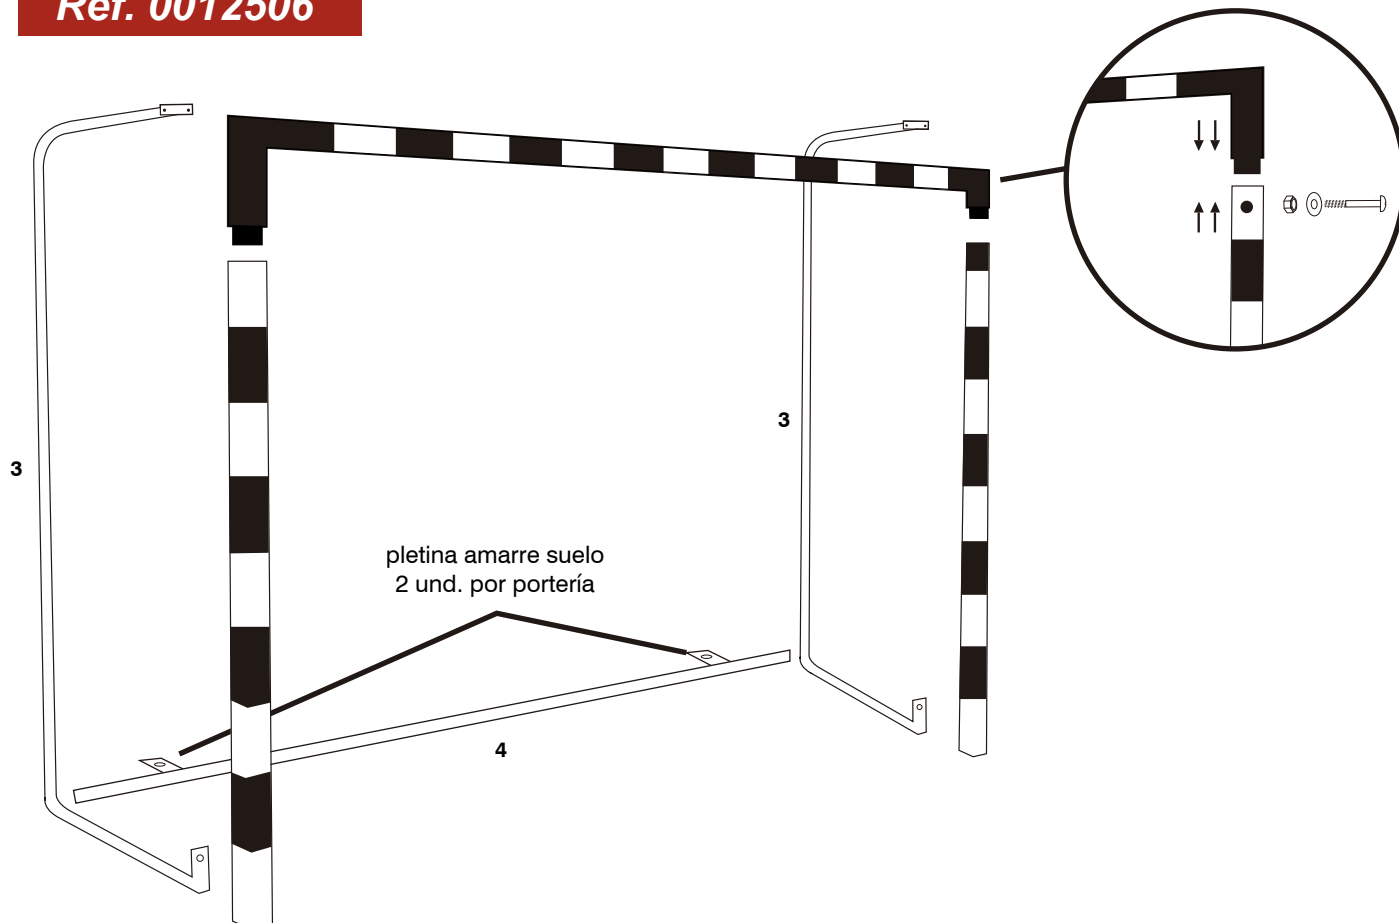

Todas las bases de cada portería llevan incluidas 2 pletinas (1) con agujeros de 15mm para poder anclarlas al suelo (acción obligatoria para garantizar el antivuelco).

Las dimensiones interiores del marco son de acuerdo a la normativa FIFA de 3 mts. x 2 mts.

### SECCIONES

Larguero, poste: 80 x 80 mm  
Base y arquillos de 35 mm

# FICHA MONTAJE: PORTERÍAS FÚTBOL SALA METÁLICAS TRASLADABLES 80X80mm BASE TUBO REDONDO

**Ref. 0012506**