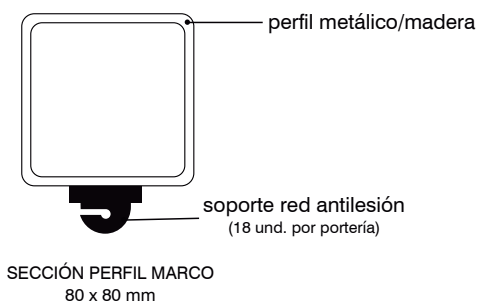

FICHA MONTAJE: PORTERÍAS FÚTBOL SALA METÁLICAS TRASLADABLES 80X80mm BASE TUBO REDONDO

Ref. 0012506

DESPIECE:

- 1 - LARGUERO
- 2 - POSTES
- 3 - ARQUILLOS (sección 35 mm)
- 4 - BASE (sección 35 mm)

EMBALAJE:

1. TOTAL NÚMERO DE BULTOS: 4 (130 KG)
2. 1 BULTO (LARGUEROS) 316 X 40 X 20 CM
   - 1 BULTO (POSTES) 180 X 21 X 20 CM
   - 1 BULTO (ARQUILLOS) 200 X 100 X 20 CM
   - 1 BULTO (BASES) 316 X 11 X 7 CM

INCLUYE TORNILLERIA PARA SU MONTAJE. NO INCLUYE RED.

¡ADVERTENCIA!

BASADA EN NORMA EUROPEA UNE EN 749.
ESTA PORTERÍA ESTA DISEÑADA SOLAMENTE
PARA FÚTBOL Y NO PARA OTRO USO.

COMPROBAR QUE TODA LA ESTRUCTURA
ESTÁ COMPLETAMENTE AJUSTADA ANTES DE
USARLA.

LLEVAR A CABO COMPROBACIONES
PERIÓDICAMENTE.

LA PORTERÍA DEBE ESTAR SIEMPRE FIJADA AL
SUELO PARA EVITAR RIESGO DE VUELCO

NO SUBIRSE A LA PORTERÍA.

ESTA PORTERÍA HA SIDO FABRICADA POR

SOFTTEE
EQUIPMENT