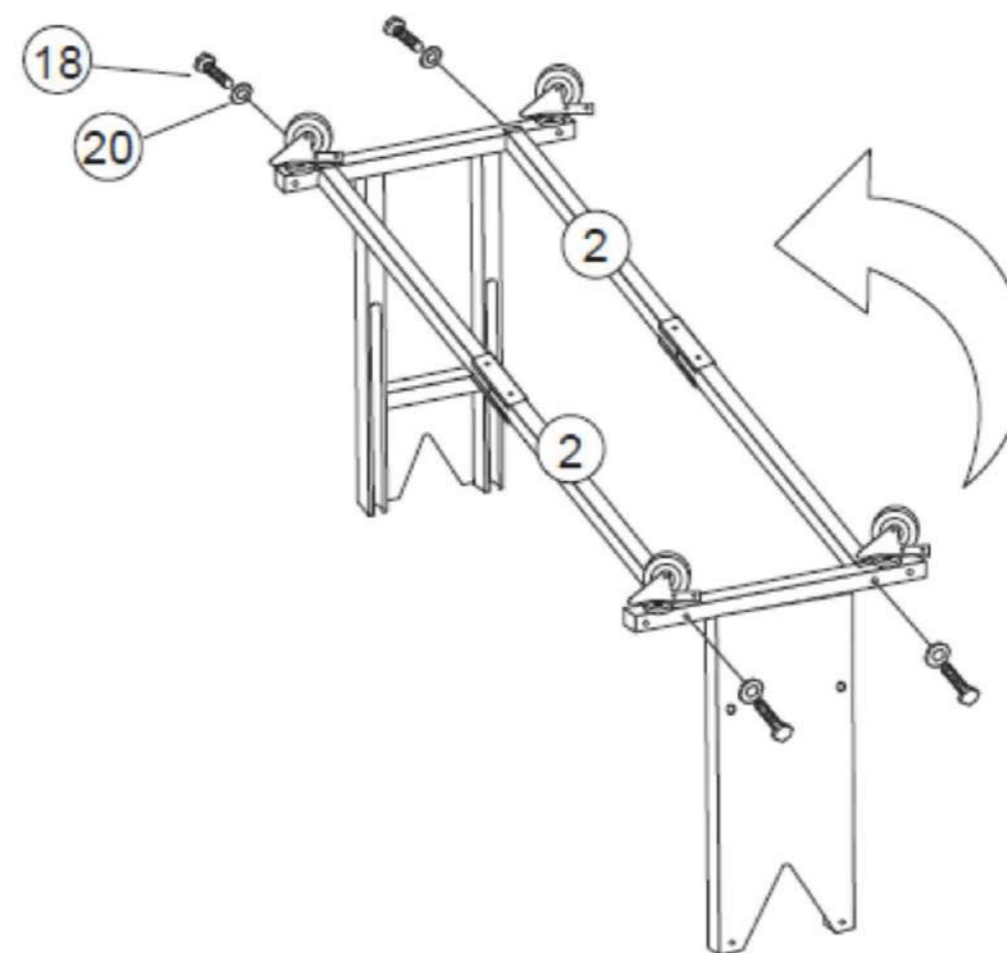

MESA TENIS DE MESA EXTERIOR SILOLI

Softee®

REF: 0007147

MESA TENIS DE MESA EXTERIOR SILOLI

Softee®

REF: 0007147

 #1: Piano di gioco X 2	 #2: SUPPORTO GAMBE X 4	 #3: CONNESSIONE X 4	 #4: GAMBA X 2	 #5: PIATTINA RUOTE X 4	 #6: RUOTA X 4
 #7: CONNESSIONE GAMBE X 4	 #8: CONNESSIONE GAMBE X 4	 #9: PANNELLINO COPERTURA X 4	 #10: Rete X 1	 #11: Reggi-rete X 2	
	 #14: Bullone X 4	 #15: Bullone X 4	 #16: Bullone X 4	 #17: Bullone X 4	 #18: Bullone X 4
 #19: Rondella X 32	 #20: Rondella X 4	 #21: Gommone X 12	 #22: Dado X 16	 #23: Gommone X 8	 #24: Chiave X 2

* OJO! La tornillería no debe ser apretada en exceso.

MESA TENIS DE MESA EXTERIOR SILOLI

Softtee®

REF: 0007147

MESA TENIS DE MESA EXTERIOR SILOLI

Softtee®

REF: 0007147

MESA TENIS DE MESA EXTERIOR SILOLI

Softee®

REF: 0007147

MESA TENIS DE MESA EXTERIOR SILOLI

Softee®

REF: 0007147