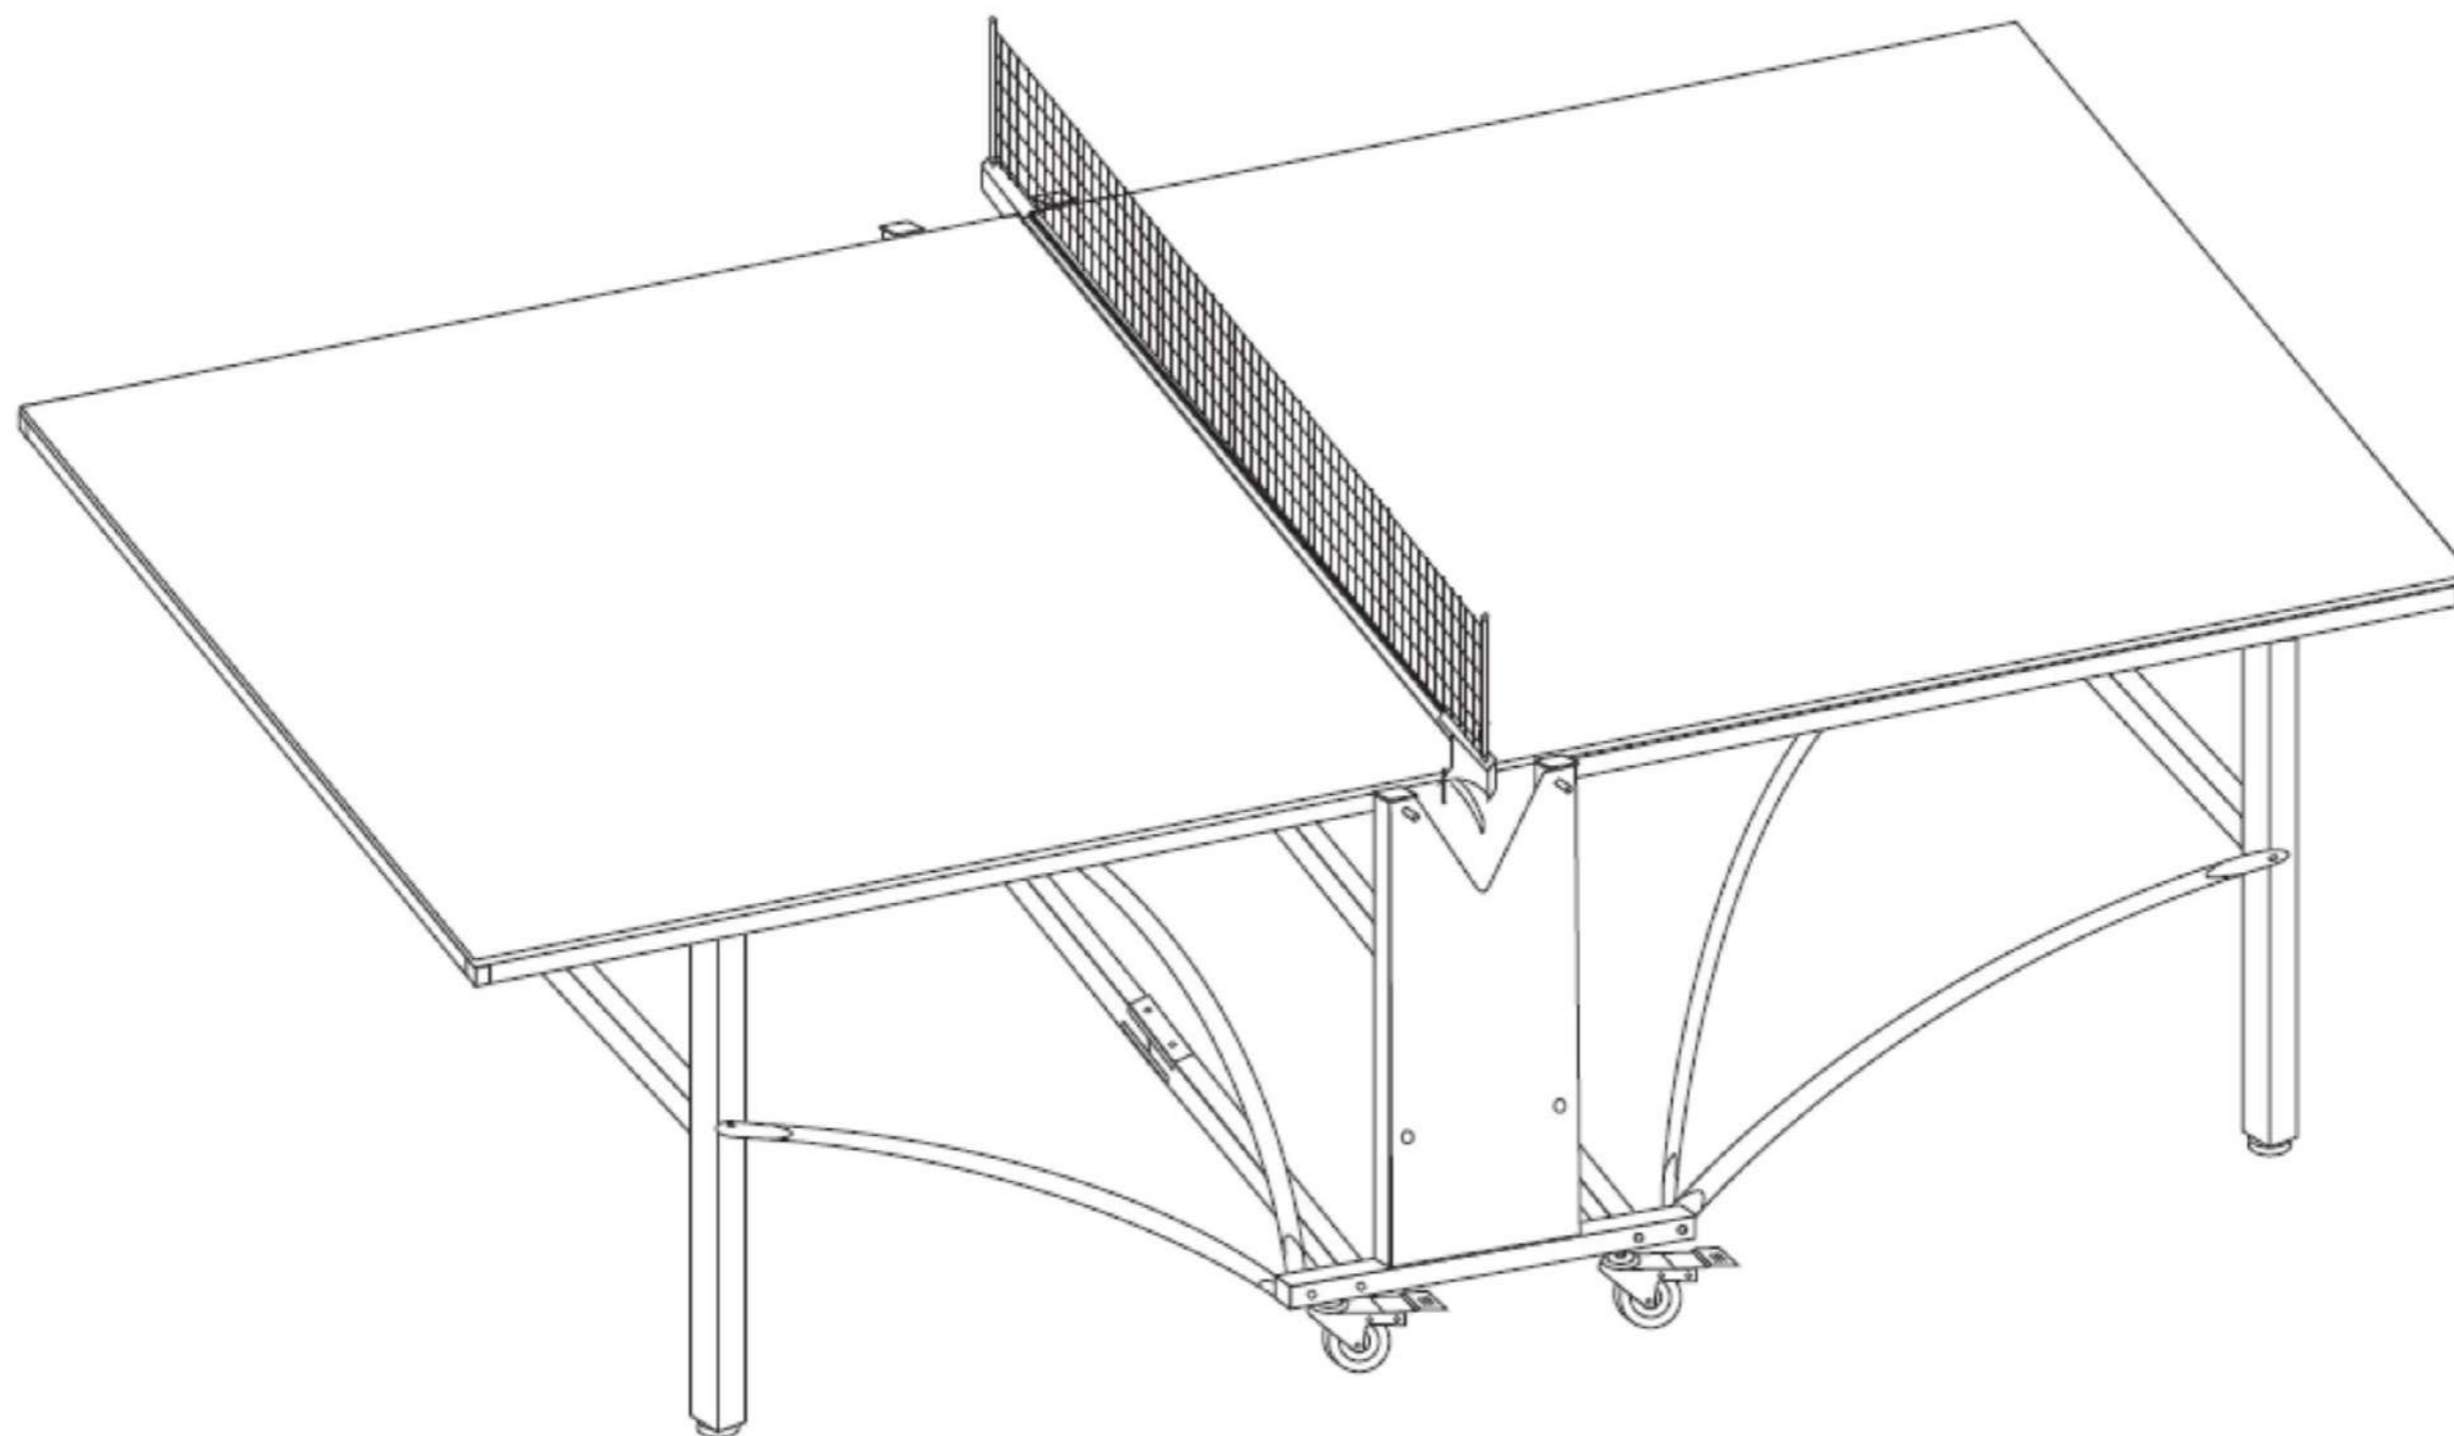

MESA TENIS DE MESA EXTERIOR SILOLI

Softee®

REF: 0007147

MESA TENIS DE MESA EXTERIOR SILOLI

Softee®

REF: 0007147

 #1: Piano di gioco X 2	 #2: SUPPORTO GAMBE X 4	 #3: CONNESSIONE X 4	 #4: GAMBA X 2	 #5: PIATTINA RUOTE X 4	 #6: RUOTA X 4
 #7: CONNESSIONE GAMBE X 4	 #8: CONNESSIONE GAMBE X 4	 #9: PANNELLINO COPERTURA X 4	 #10: Rete X 1	 #11: Reggi-rete X 2	
	 #14: Bullone X 4	 #15: Bullone X 4	 #16: Bullone X 4	 #17: Bullone X 4	 #18: Bullone X 4
 #19: Rondella X 32	 #20: Rondella X 4	 #21: Gommone X 12	 #22: Dado X 16	 #23: Gommone X 8	 #24: Chiave X 2

* OJO! La tornillería no debe ser apretada en exceso.

MESA TENIS DE MESA EXTERIOR SILOLI

Softtee®

REF: 0007147

MESA TENIS DE MESA EXTERIOR SILOLI

Softtee®

REF: 0007147

MESA TENIS DE MESA EXTERIOR SILOLI

Softee®

REF: 0007147

MESA TENIS DE MESA EXTERIOR SILOLI

Softee®

REF: 0007147