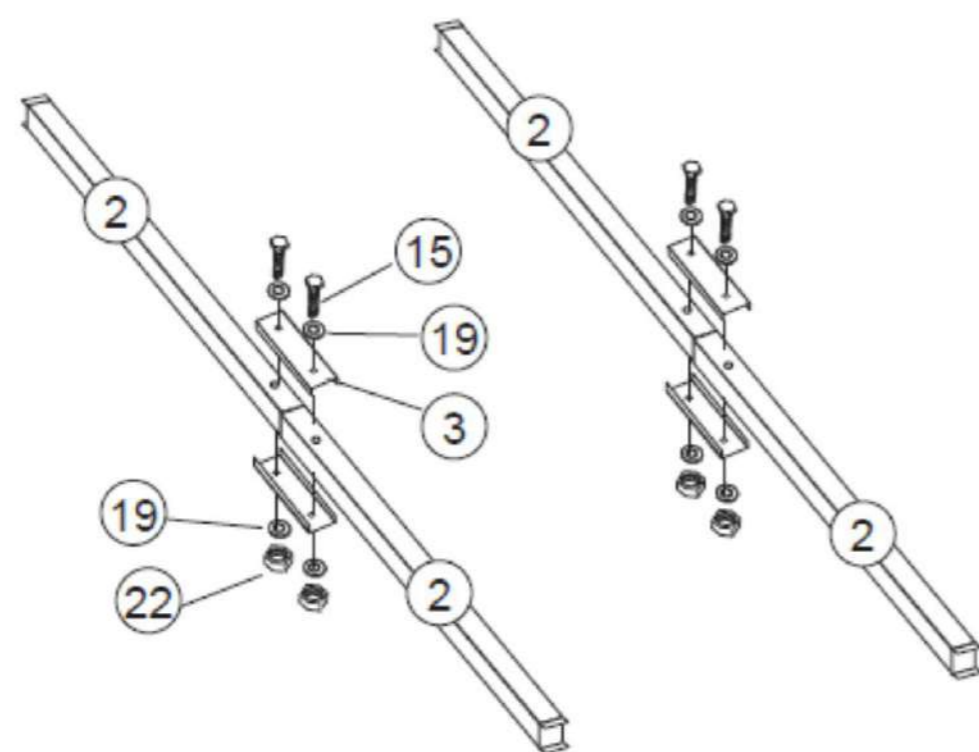

MESA TENIS DE MESA EXTERIOR SILOLI

Softee®

REF: 0007147

MESA TENIS DE MESA EXTERIOR SILOLI

Softee®

REF: 0007147

 #1: Piano di gioco X 2	 #2: SUPPORTO GAMBE X 4	 #3: CONNESSIONE X 4	 #4: GAMBA X 2	 #5: PIATTINA RUOTE X 4	 #6: RUOTA X 4
 #7: CONNESSIONE GAMBE X 4	 #8: CONNESSIONE GAMBE X 4	 #9: PANNELLINO COPERTURA X 4	 #10: Rete X 1	 #11: Reggi-rete X 2	
	 #14: Bullone X 4	 #15: Bullone X 4	 #16: Bullone X 4	 #17: Bullone X 4	 #18: Bullone X 4
 #19: Rondella X 32	 #20: Rondella X 4	 #21: Gommone X 12	 #22: Dado X 16	 #23: Gommone X 8	 #24: Chiave X 2

* OJO! La tornillería no debe ser apretada en exceso.

MESA TENIS DE MESA EXTERIOR SILOLI

Softtee®

REF: 0007147

MESA TENIS DE MESA EXTERIOR SILOLI

Softtee®

REF: 0007147

MESA TENIS DE MESA EXTERIOR SILOLI

Softee®

REF: 0007147

MESA TENIS DE MESA EXTERIOR SILOLI

Softee®

REF: 0007147