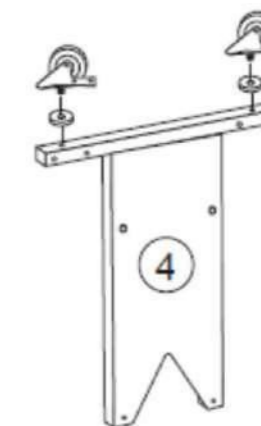

MESA TENIS DE MESA EXTERIOR SILOLI

Softee®

REF: 0007147

MESA TENIS DE MESA EXTERIOR SILOLI

Softee®

REF: 0007147

 #1: Piano di gioco X 2	 #2: SUPPORTO GAMBE X 4	 #3: CONNESSIONE X 4	 #4: GAMBA X 2	 #5: PIATTINA RUOTE X 4	 #6: RUOTA X 4
 #7: CONNESSIONE GAMBE X 4	 #8: CONNESSIONE GAMBE X 4	 #9: PANNELLINO COPERTURA X 4	 #10: Rete X 1	 #11: Reggi-rete X 2	
	 #14: Bullone X 4	 #15: Bullone X 4	 #16: Bullone X 4	 #17: Bullone X 4	 #18: Bullone X 4
 #19: Rondella X 32	 #20: Rondella X 4	 #21: Gommone X 12	 #22: Dado X 16	 #23: Gommone X 8	 #24: Chiave X 2

* OJO! La tornillería no debe ser apretada en exceso.

MESA TENIS DE MESA EXTERIOR SILOLI

Softtee®

REF: 0007147

MESA TENIS DE MESA EXTERIOR SILOLI

Softtee®

REF: 0007147

MESA TENIS DE MESA EXTERIOR SILOLI

Softee®

REF: 0007147

MESA TENIS DE MESA EXTERIOR SILOLI

Softee®

REF: 0007147