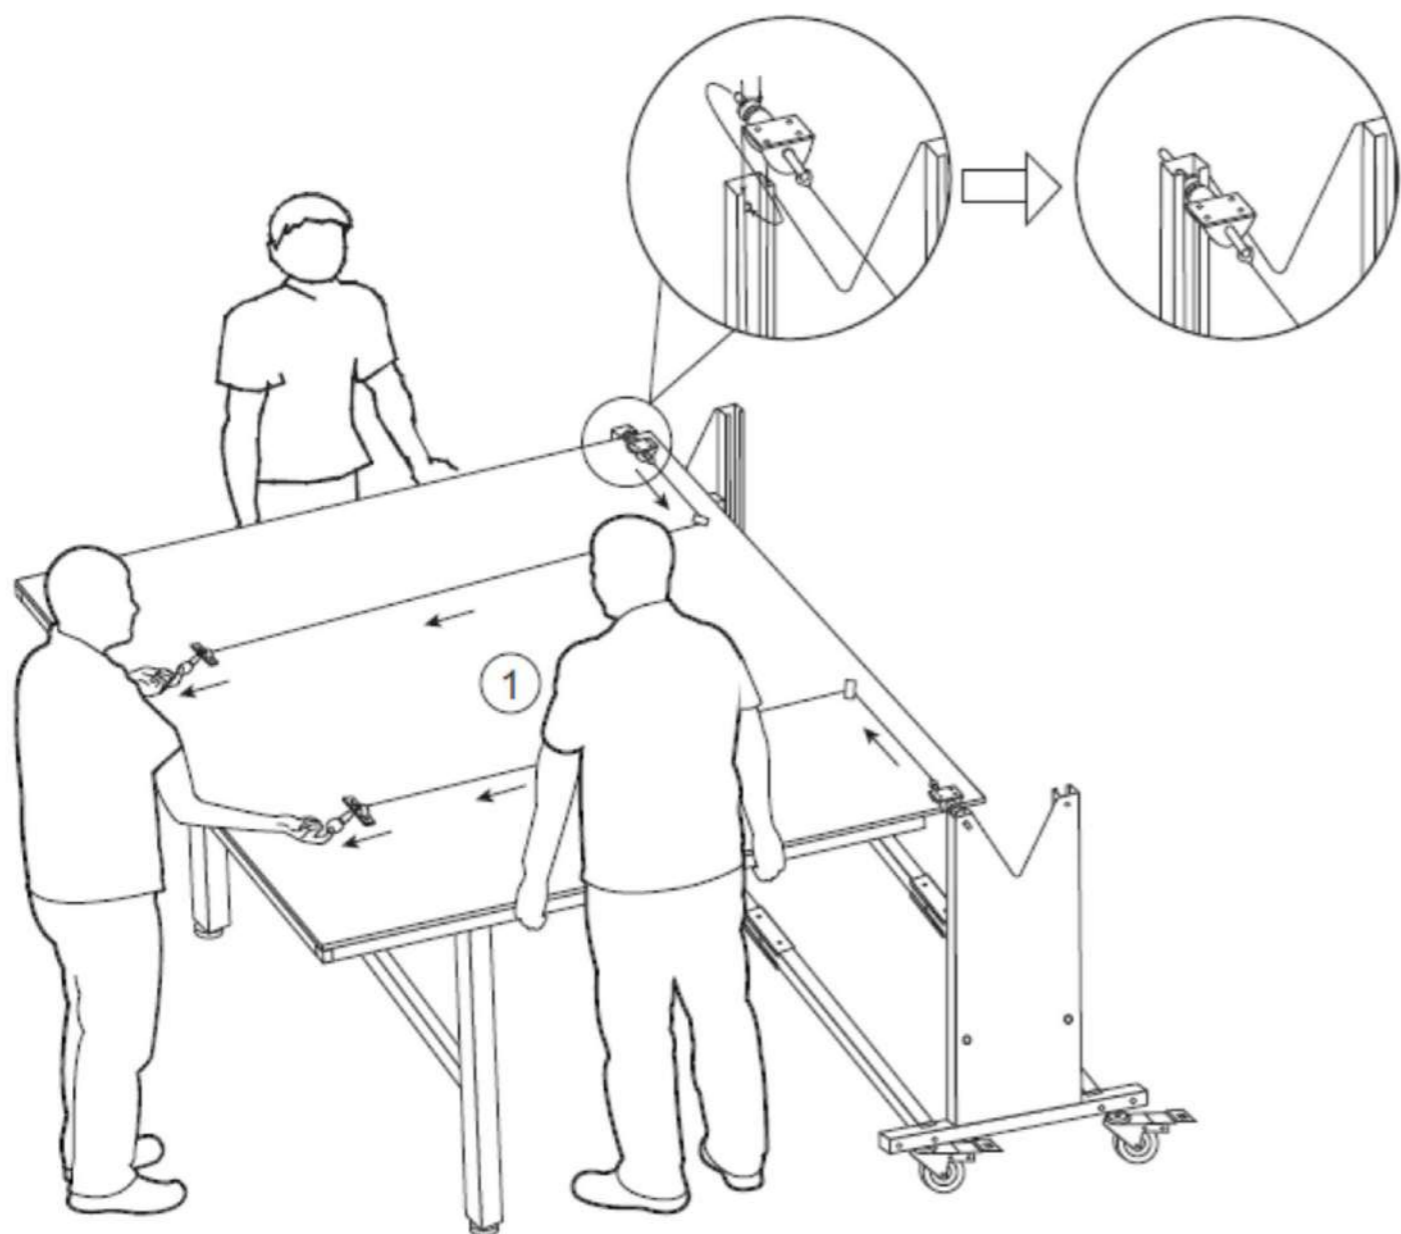

MESA TENIS DE MESA EXTERIOR SILOLI

Softee®

REF: 0007147

MESA TENIS DE MESA EXTERIOR SILOLI

Softee®

REF: 0007147

 #1: Piano di gioco X 2	 #2: SUPPORTO GAMBE X 4	 #3: CONNESSIONE X 4	 #4: GAMBA X 2	 #5: PIATTINA RUOTE X 4	 #6: RUOTA X 4
 #7: CONNESSIONE GAMBE X 4	 #8: CONNESSIONE GAMBE X 4	 #9: PANNELLINO COPERTURA X 4	 #10: Rete X 1	 #11: Reggi-rete X 2	
	 #14: Bullone X 4	 #15: Bullone X 4	 #16: Bullone X 4	 #17: Bullone X 4	 #18: Bullone X 4
 #19: Rondella X 32	 #20: Rondella X 4	 #21: Gommone X 12	 #22: Dado X 16	 #23: Gommone X 8	 #24: Chiave X 2

* OJO! La tornillería no debe ser apretada en exceso.

MESA TENIS DE MESA EXTERIOR SILOLI

Softtee®

REF: 0007147

MESA TENIS DE MESA EXTERIOR SILOLI

Softtee®

REF: 0007147

MESA TENIS DE MESA EXTERIOR SILOLI