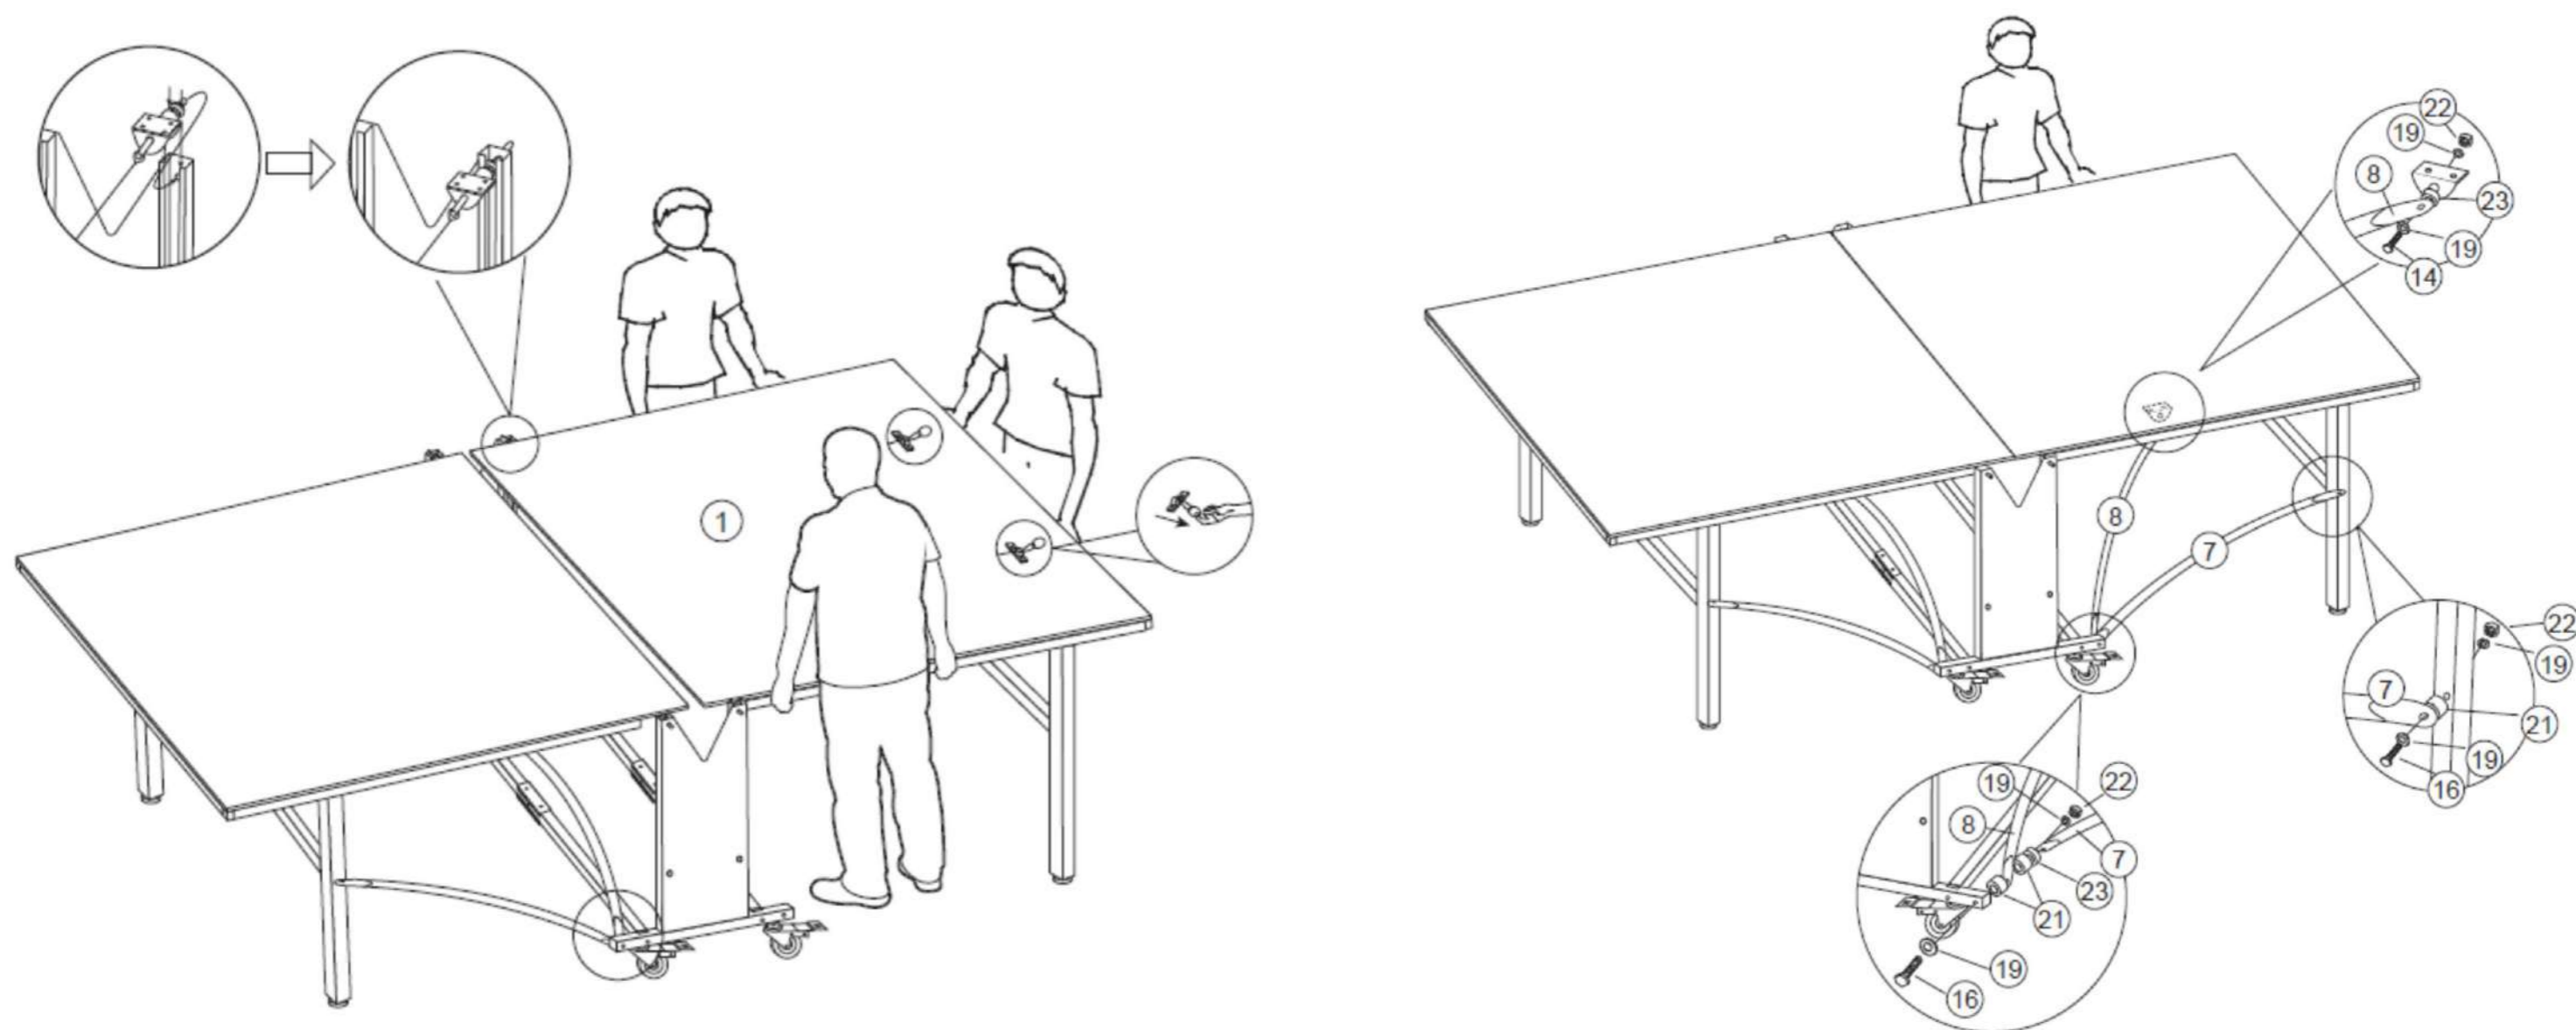

MESA TENIS DE MESA EXTERIOR SILOLI

Softee®

REF: 0007147

MESA TENIS DE MESA EXTERIOR SILOLI

Softee®

REF: 0007147

 #1: Piano di gioco X 2	 #2: SUPPORTO GAMBE X 4	 #3: CONNESSIONE X 4	 #4: GAMBA X 2	 #5: PIATTINA RUOTE X 4	 #6: RUOTA X 4
 #7: CONNESSIONE GAMBE X 4	 #8: CONNESSIONE GAMBE X 4	 #9: PANNELLINO COPERTURA X 4	 #10: Rete X 1	 #11: Reggi-rete X 2	
	 #14: Bullone X 4	 #15: Bullone X 4	 #16: Bullone X 4	 #17: Bullone X 4	 #18: Bullone X 4
 #19: Rondella X 32	 #20: Rondella X 4	 #21: Gommone X 12	 #22: Dado X 16	 #23: Gommone X 8	 #24: Chiave X 2

* OJO! La tornillería no debe ser apretada en exceso.

MESA TENIS DE MESA EXTERIOR SILOLI

Softtee®

REF: 0007147

MESA TENIS DE MESA EXTERIOR SILOLI

Softtee®

REF: 0007147

MESA TENIS DE MESA EXTERIOR SILOLI

Softee®

REF: 0007147

MESA TENIS DE MESA EXTERIOR SILOLI

Softee®

REF: 0007147