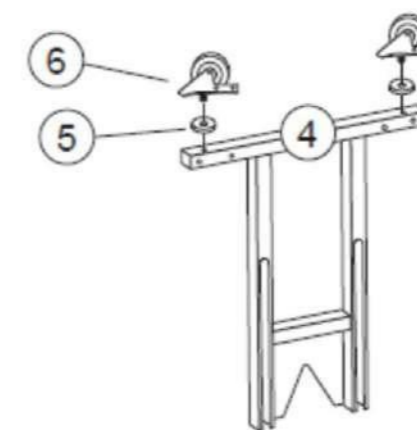

MESA TENIS DE MESA EXTERIOR SILOLI

Softee®

REF: 0007147

MESA TENIS DE MESA EXTERIOR SILOLI

Softee®

REF: 0007147

 #1: Piano di gioco X 2	 #2: SUPPORTO GAMBE X 4	 #3: CONNESSIONE X 4	 #4: GAMBA X 2	 #5: PIATTINA RUOTE X 4	 #6: RUOTA X 4
 #7: CONNESSIONE GAMBE X 4	 #8: CONNESSIONE GAMBE X 4	 #9: PANNELLINO COPERTURA X 4	 #10: Rete X 1	 #11: Reggi-rete X 2	
	 #14: Bullone X 4	 #15: Bullone X 4	 #16: Bullone X 4	 #17: Bullone X 4	 #18: Bullone X 4
 #19: Rondella X 32	 #20: Rondella X 4	 #21: Gommone X 12	 #22: Dado X 16	 #23: Gommone X 8	 #24: Chiave X 2

* OJO! La tornillería no debe ser apretada en exceso.

MESA TENIS DE MESA EXTERIOR SILOLI

Softtee®

REF: 0007147

MESA TENIS DE MESA EXTERIOR SILOLI

Softtee®

REF: 0007147

MESA TENIS DE MESA EXTERIOR SILOLI

Softee®

REF: 0007147

MESA TENIS DE MESA EXTERIOR SILOLI

Softee®

REF: 0007147