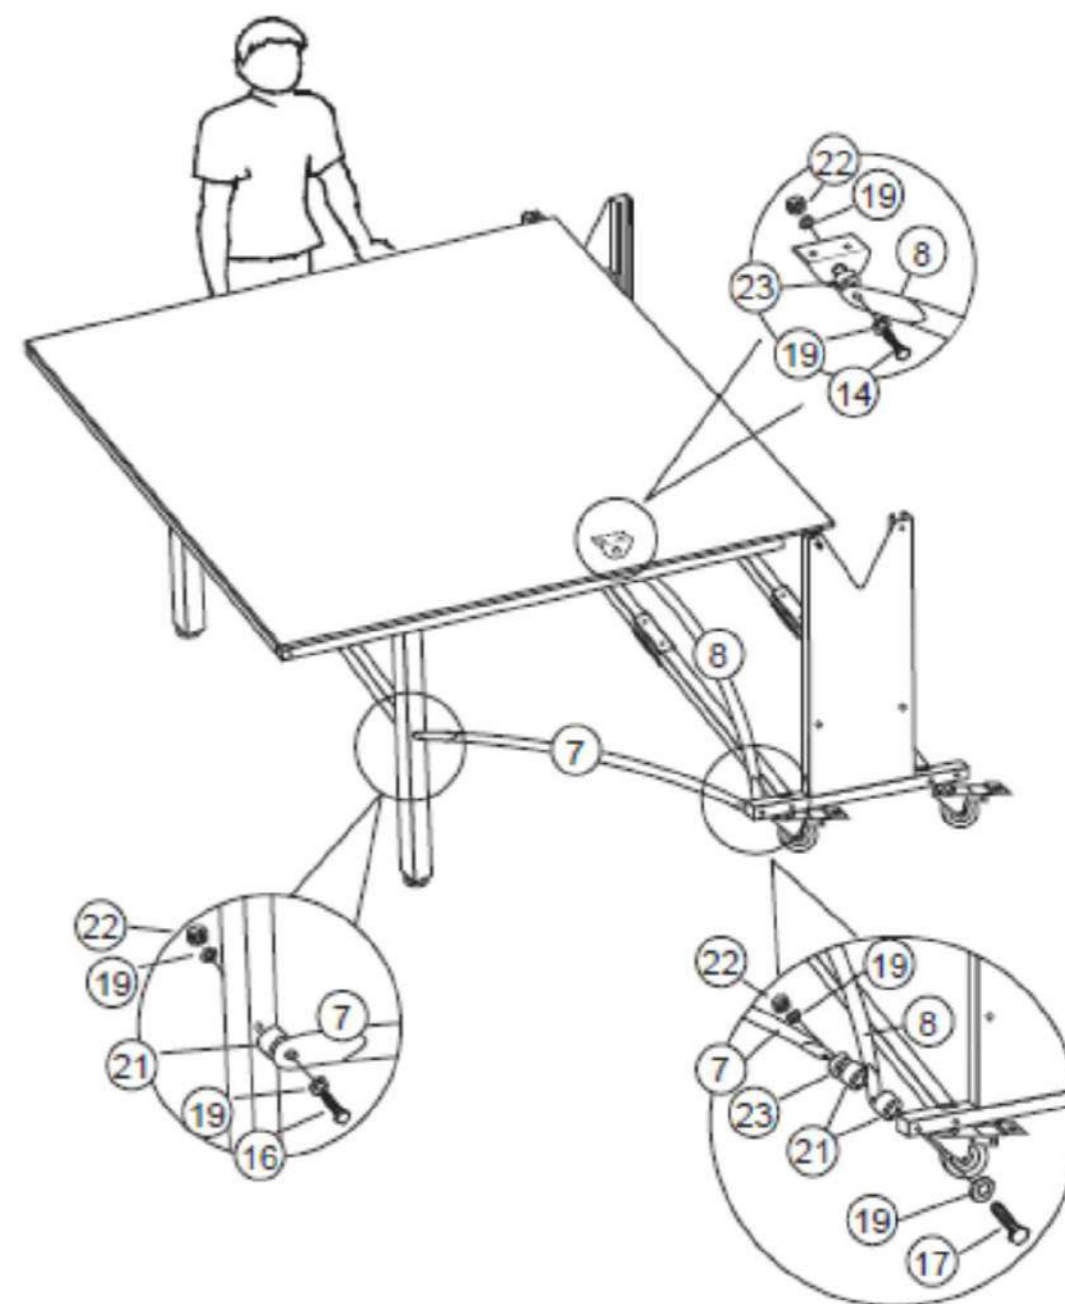

MESA TENIS DE MESA EXTERIOR SILOLI

Softee®

REF: 0007147

MESA TENIS DE MESA EXTERIOR SILOLI

Softee®

REF: 0007147

 #1: Piano di gioco X 2	 #2: SUPPORTO GAMBE X 4	 #3: CONNESSIONE X 4	 #4: GAMBA X 2	 #5: PIATTINA RUOTE X 4	 #6: RUOTA X 4
 #7: CONNESSIONE GAMBE X 4	 #8: CONNESSIONE GAMBE X 4	 #9: PANNELLINO COPERTURA X 4	 #10: Rete X 1	 #11: Reggi-rete X 2	
	 #14: Bullone X 4	 #15: Bullone X 4	 #16: Bullone X 4	 #17: Bullone X 4	 #18: Bullone X 4
 #19: Rondella X 32	 #20: Rondella X 4	 #21: Gommone X 12	 #22: Dado X 16	 #23: Gommone X 8	 #24: Chiave X 2

* OJO! La tornillería no debe ser apretada en exceso.

MESA TENIS DE MESA EXTERIOR SILOLI

Softtee®

REF: 0007147

MESA TENIS DE MESA EXTERIOR SILOLI

Softtee®

REF: 0007147

MESA TENIS DE MESA EXTERIOR SILOLI

Softee®

REF: 0007147

MESA TENIS DE MESA EXTERIOR SILOLI

Softee®

REF: 0007147